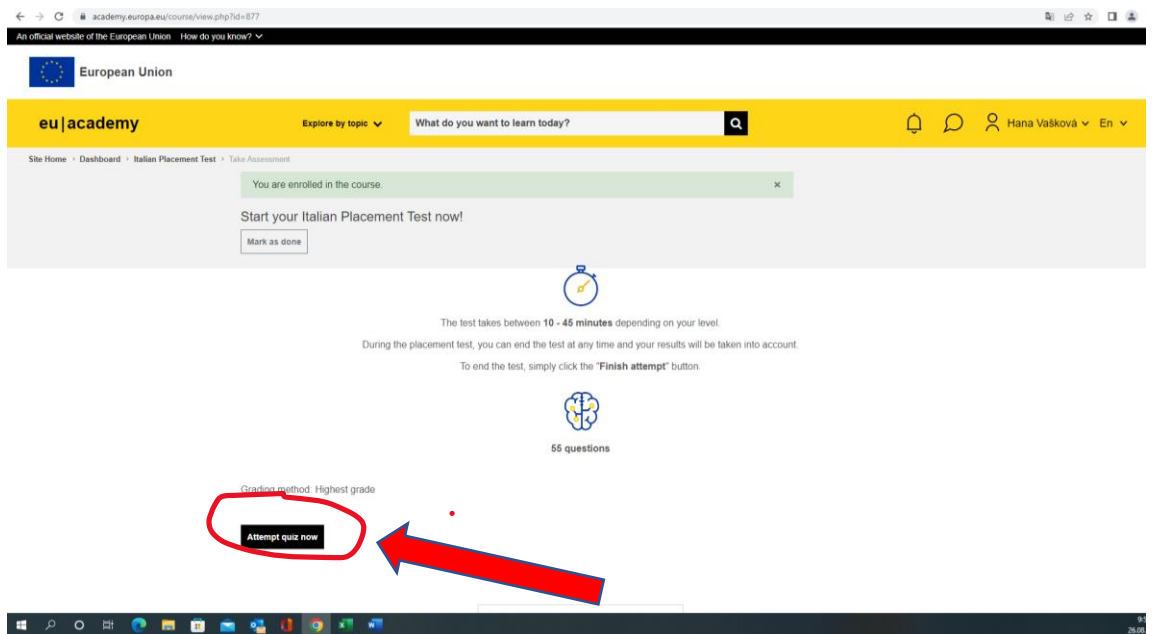

Vyplňte OLS jazykový test. Poté zobrazte výsledek testu (finish review). Pořídte printscreen a zašlete mi mailem (jméno musí být viditelné!).

Pass the OLS placement test. Finish review and take a printscreen of your result, then send it to me by mail (Make sure that your name is visible!).