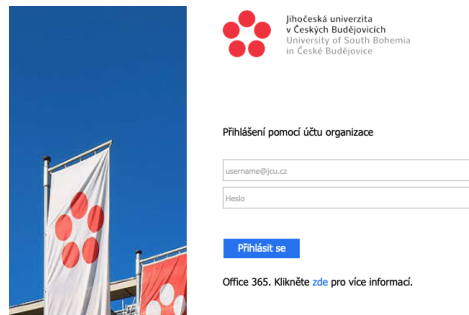

## ŠKOLNÍ ÚČET NA MICROSOFT AZURE

1. Na stránce: <https://AzureForEducation.Microsoft.com/devtools>.

2. Klik na

Sign In

3. Přihlášení se na školní účet

Odpovězte na dotazy a pokračujte podle pokynů. Po přihlášení je vpravo nahoře vaše přihlašovací jméno.